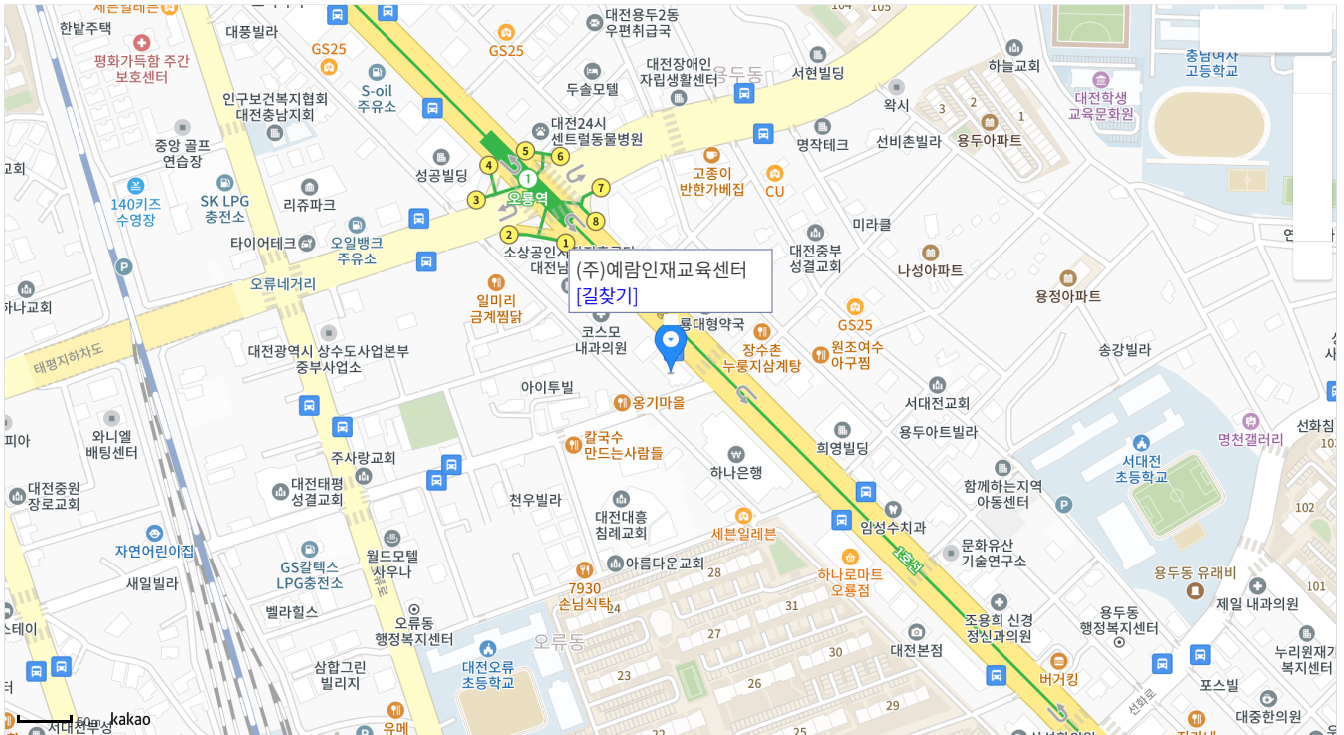

주소 [34903] 대전광역시 중구 계룡로 814 예람빌딩 3층

전화 042-719-2029

약도

오시는길

서대전역에서 출발	도보 약 15분 소요(약 1km) 1. 서대전역광장에서 왼쪽길로 이동(코스트코 방향) 2. GS-LPG 서대전충전소까지 직진 (약 370m) 3. 오류반점 방향 횡단보도 이용(이동방향의 오른쪽 횡단보도) 4. 대로변까지 250m 이동 후 왼쪽 횡단보도 이용	
대전역에서 출발	지하철 이용(도보 포함 약 20분 소요) 1. 대전역에서 지하철1호선(반석방면) 승차 2. 오룡역 하차 3. 오룡역 1번출구로 나와서 100m 직진	
복합터미널에서 출발	시내버스이용(도보 포함 약 35분 소요)	
	복합터미널 정류장 승차(효촌마을아파트 방면)	
	오룡역3번출구	601
시내버스 이용시	중도일보	622
	오룡역1번출구	101, 315, 614, 618
	오룡역2번출구	103, 317, 601
	오룡역3번출구	103, 317, 601, 614
	오룡역6번출구	317, 601, 604, 107
	오룡역7번출구	107, 317, 601, 604, 614
	중도일보	101, 103, 315, 603, 614, 618, 622

주차안내

주차장 안내

- 주차관련안내 : 042-719-2029
- 예람빌딩 지하 1층
- * 주차장이 매우 협소하오니, 대중교통 이용을 부탁드립니다.
- * 강의장/스튜디오 이용시 주차가능 (스터디룸/커피연습실 주차불가)

사용시간

- 평일 : 오전8시~저녁6시
- 토요일 : 무료 개방

요금안내

- 최초 30분 : 1,000원(추가15분 : 500원)
- 반일주차 : 5,000원, 종일주차 : 10,000원(교육생에 한함)
- 교육담당자 무료 주차 1대 지원
- 선불결제. 입차 시 주차료를 결제해주세요.